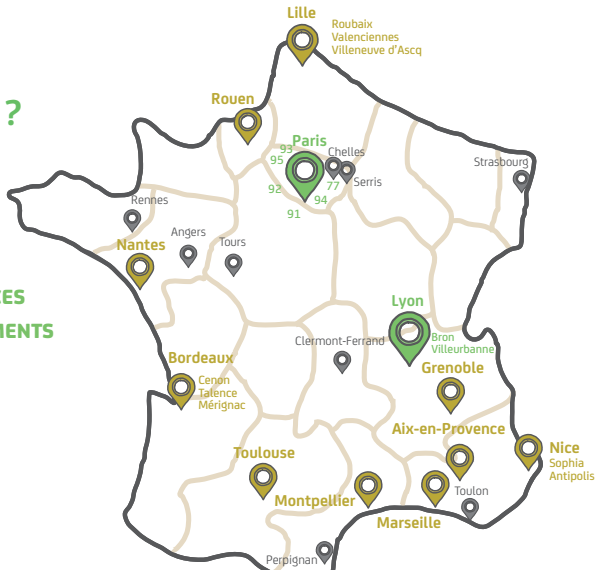

nexity

studéa

- Des résidences connectées (dont la plupart en wifi⁽¹⁾ ou fibre optique⁽¹⁾).
- Des résidences sécurisées (vidéo-surveillance⁽¹⁾, digicode⁽¹⁾, interphone⁽¹⁾).
- Un gestionnaire de résidence à votre service.
- Des résidences ouvrant droit à l'ALS.
- Des formalités administratives simples et rapides.
- Une laverie⁽¹⁾ en libre-service dans chaque résidence.
- Des résidences idéalement implantées au cœur des villes.
- Une réservation simple et rapide.
- De nombreux services proposés à la carte.
- Une communauté active et conviviale.

OÙ TROUVER MA RÉSIDENCE ?

- + DE 50 VILLES
- PRÈS DE 120 RÉSIDENCES
- + DE 15 000 APPARTEMENTS

- + de 12 résidences
- 3 à 12 résidences
- 1 à 2 résidences

(1) En fonction des résidences.

RESTONS EN CONTACT

0 820 830 820

Service 0,09 € / min
+ prix appel*

*gratuit depuis une box ou un forfait mobile

nexity-studea.com